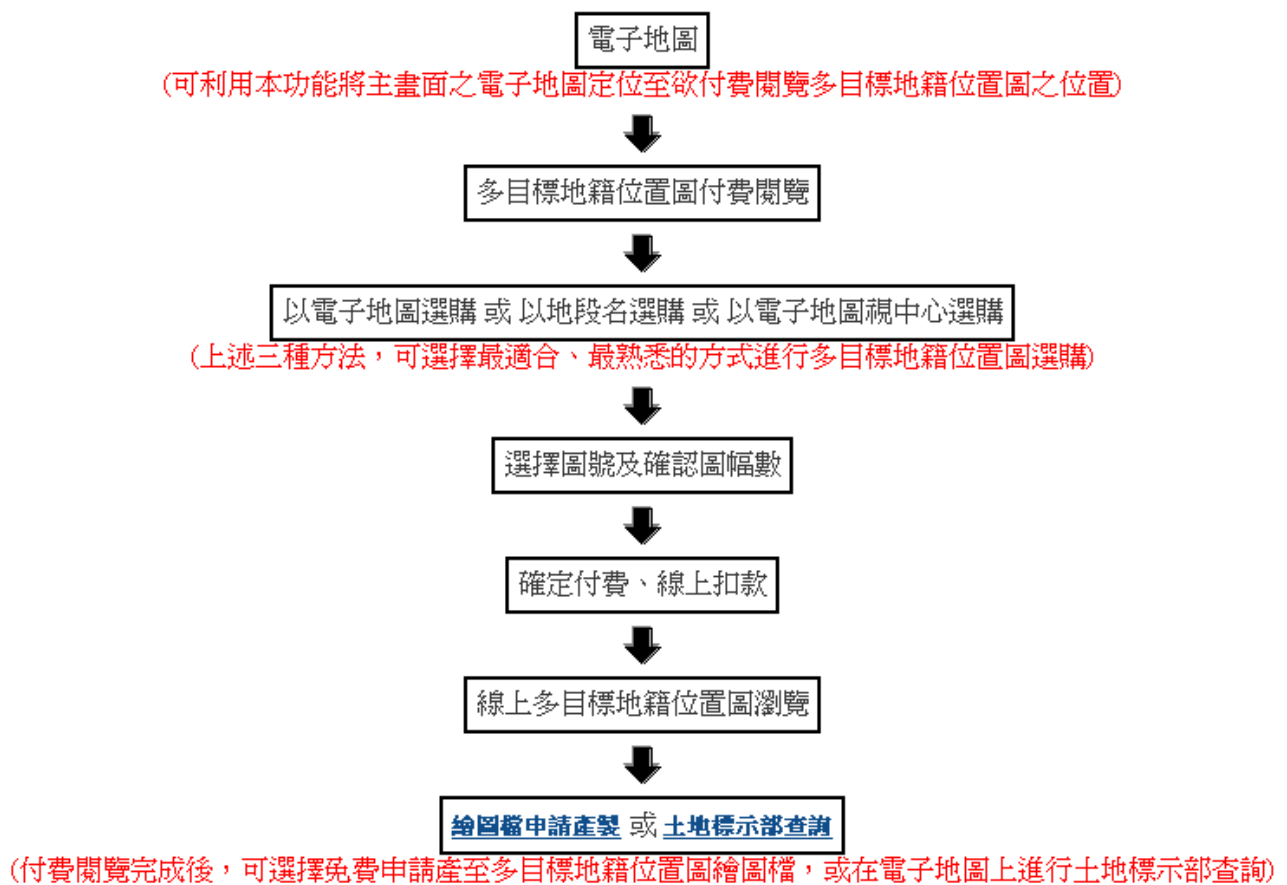

1. 計費規則

- 線上付費閱覽多目標地籍位置圖
 - 以 1/1000 圖幅為付費閱覽單位。購買一圖幅收費新台幣二百元整。
 - 線上付費閱覽多目標地籍位置圖後，將享有線上閱覽多目標地籍位置圖、進行土地標示部查詢、快速地圖列印，及免費下載多目標地籍位置圖繪圖檔(PDF)等功能及權利。
- 購買流程如下：

- 地籍圖宗地土地標示部查詢
-按照地政電傳資訊系統收費標準計費。詳細說明請見《地政電傳資訊系統計費說明》。
購買流程如下：

2. 多目標地籍位置圖繪圖檔申請產製